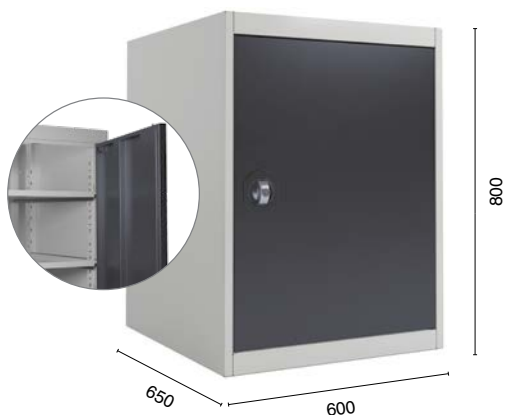

● Цвета отделки:  RAL 7038  RAL 7024

- Возможность создания рабочего места с учетом индивидуальных требований.
- Изготавливается в четырех типоразмерах по ширине столешницы 1200, 1500, 1600 и 2000 мм, глубиной 750 мм. Столешницы из фанеры 30 мм с накладками из окрашенного листа стали 3мм или оцинкованного металла 1.5 мм. Допустимая распределенная нагрузка до 3 тонн.
- Два вида тумб: Expert T-1 (1 дверца) нагрузка на полку до 240 кг и Expert T-6 (6 ящиков), нагрузка на ящик до 120 кг. Каждый ящик оснащен алюминиевой ручкой с возможностью подписи ящика. Система антипрокидывания.

Из чего собирается комплект верстака

Экран Profi M

Металл 1,2 мм
Габаритные размеры ВxШ, мм:
500x1200/1500/1600/2000
Квадратная перфорация:
10x10 мм, шаг 38 мм

Комплект косынок

для крепления экранов Profi M

максимальная нагрузка на полку

С дверцей, 2 съемные регулируемые полки, шаг 50 мм. Ригельная система запираения.

Тумба Т-6

максимальная нагрузка на ящик

центральный ключевой замок

Полезные габариты ВхШхГ, мм:
75x500x500 / 175x500x500

6 выдвижных ящиков, укомплектованы ковриками. Телескопические направляющие. Центральный ключевой замок (2000 комбинаций), 2 ключа в комплекте.

Столешницы

Габаритные размеры:

Ширина – 1200, 1500, 1600, 2000 мм