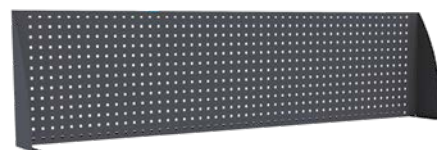

Металлические слесарные (столярные) верстаки серии Expert T – это новая серия верстаков повышенной устойчивости к нагрузкам. Модульная сборно-разборная конструкция. Предназначены для удобной организации рабочего места на промышленных предприятиях в автосервисах и мастерских.

● Цвета отделки:  RAL 7038  RAL 7024

- Возможность создания рабочего места с учетом индивидуальных требований.
- Изготавливается в четырех типоразмерах по ширине столешницы 1200, 1500, 1600 и 2000 мм, глубиной 750 мм. Столешницы из фанеры 30 мм с накладками из окрашенного листа стали 3мм или оцинкованного металла 1.5 мм. Допустимая распределенная нагрузка до 3 тонн.
- Два вида тумб: Expert T-1 (1 дверца) нагрузка на полку до 240 кг и Expert T-6 (6 ящиков), нагрузка на ящик до 120 кг. Каждый ящик оснащен алюминиевой ручкой с возможностью подписи ящика. Система антипрокидывания.

Из чего собирается комплект верстака

Экран Profi M

Металл 1,2 мм
Габаритные размеры ВxШ, мм:
500x1200/1500/1600/2000
Квадратная перфорация:
10x10 мм, шаг 38 мм

Комплект косынок

для крепления экранов Profi M

Металл 2 мм

Два вида тумб: T-1 T-6

Столешницы

W
Фанера 30 мм

WTH
Фанера 30 мм + лист крашеного металла 3 мм

WTS
Фанера 30 мм + оцинк. лист металла 1,5 мм

Накладка W 200
Сталь 5 мм, RAL 7038

Тумба Т-1