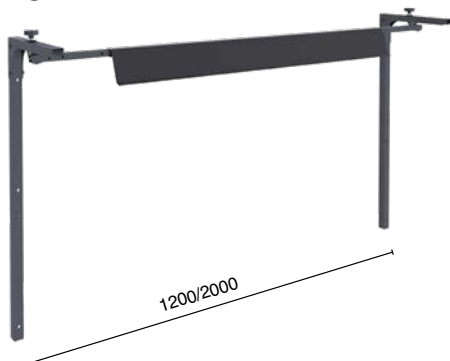

6 выдвижных ящиков, укомплектованы ковриками. Телескопические направляющие. Центральный ключевой замок (2000 комбинаций), 2 ключа в комплекте.

Столешницы

Габаритные размеры:

Ширина – 1200, 1500, 1600, 2000 мм

Глубина – 750 мм

максимальная нагрузка

W

W-120/150/160/200.
Фанера 30 мм

WTS

WTS-120/150/160/200
Фанера 30 мм + оцинк. сталь 1,5 мм

WTH

WTH-120/150/160/200.
Фанера 30 мм + окрашен. металл 3 мм

RAL 7038

Накладка на W 200

Стальная накладка, 5 мм
RAL 7038

Комплект освещения Profi M + Опция

Светодиодное освещение:
Световой поток 5460 Лм; Питание 220В;
Мощность 24 Вт; Цветовая температура – белый 2500К; Длина 1150 мм