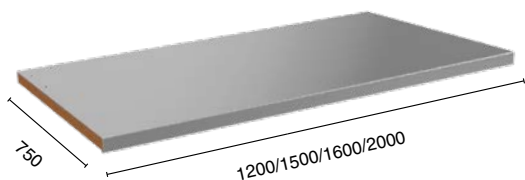

● Цвета отделки:  RAL 7038  RAL 7024

- Возможность создания рабочего места с учетом индивидуальных требований.
- Изготавливается в четырех типоразмерах по ширине столешницы 1200, 1500, 1600 и 2000 мм, глубиной 750 мм. Столешницы из фанеры 30 мм с накладками из окрашенного листа стали 3мм или оцинкованного металла 1.5 мм. Допустимая распределенная нагрузка до 3 тонн.
- Два вида тумб: Expert T-1 (1 дверца) нагрузка на полку до 240 кг и Expert T-6 (6 ящиков), нагрузка на ящик до 120 кг. Каждый ящик оснащен алюминиевой ручкой с возможностью подписи ящика. Система антипрокидывания.

Из чего собирается комплект верстака

Экран Profi M

Металл 1,2 мм
Габаритные размеры ВxШ, мм:
500x1200/1500/1600/2000
Квадратная перфорация:
10x10 мм, шаг 38 мм

Комплект косынок

для крепления экранов Profi M

Металл 2 мм

Два вида тумб: T-1 T-6

Столешницы

W
Фанера 30 мм

WTH
Фанера 30 мм + лист крашеного металла 3 мм

WTS
Фанера 30 мм + оцинк. лист металла 1,5 мм

Накладка W 200
Сталь 5 мм, RAL 7038

Тумба Т-1

максимальная нагрузка на полку

С дверцей, 2 съемные регулируемые полки, шаг 50 мм. Ригельная система запираения.

Тумба Т-6

максимальная нагрузка на ящик

центральный ключевой замок

Полезные габариты ВхШхГ, мм:
75x500x500 / 175x500x500